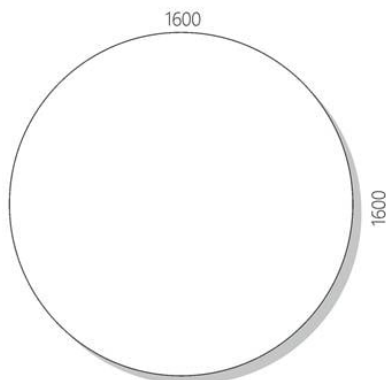

Круглий килим Adventure 160x160 см

5 690 грн

- Має гарний геометричний візерунок із контрастним кольоровим оформленням.
- Стане прекрасним візуальним елементом будь-якого житлового простору.
- Задизайнований у колаборації з брендинговим бюро BURO22.
- Розроблено та виготовлено в Україні, з любов'ю!

Adventure являє собою позачасовий геометричний малюнок із квадратів, що чергуються. Його незвичайний дизайн відображає розбіжність і зближення спочатку плоского простору в хаотичному порядку. "Якщо уявити, що наше життя - це гра в шахи, то форма дошки була б не плоскою, як у класичній грі, а саме такою. Хвилястою і переривчастою. У моделі Adventure, ми створюємо викривлену форму за рахунок простої геометрії, тим самим підкреслюючи простоту і водночас складність нашого життя".

Adventure має теплу колірну палітру, засновану на попелясто-чорному, білому, шафрановому, а також темному і світлому відтінках марсала. Він виготовлений з використанням двох кольорів, і доступний у контрастних і нюансних колірних поєднаннях, і в декількох розмірах. Оберіть найбільший розмір 2000x3000 мм для обідньої зони; круглий килимок 1600x1600 мм розмістіть під журнальним столиком у вітальні або спальні; вузький килимок 2300x1600 мм, щоб створити затишок у передпокої або гардеробній.

Дизайнери: Сергій Львов, BURO22
Рік створення: 2021

Ширина: 1600 мм

Матеріали та інструкції

Корінна і настільна основа: поліестер. Якість: двосмугові, жакардові, Frize. Ворсова основа: 100% поліпропілен. Уточна нитка LBS: джут. Кількість ворс.пучків на кв.метр: 273600. Догляд: після розпакування розкладіть килим на рівній поверхні і залиште відлежуватися на добу. У майбутньому регулярно пилюйте килим з насадкою-щіткою.