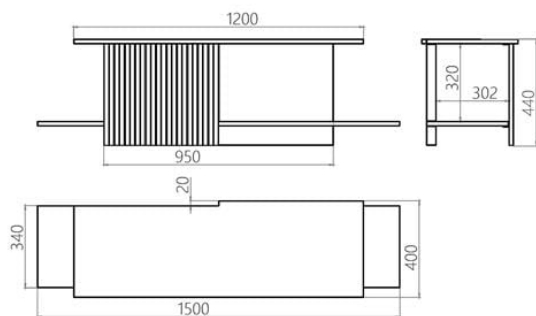

Leiwen

Информация об упаковке

Приходит в сборе
Количество мест: 1 шт
Ширина короба: 1550 мм
Глубина короба: 450 мм
Высота короба: 480 мм
Вес с упаковкой: 41 кг

Дизайнер Сергей Львов
Год создания 2021

Высота: 440 мм
Ширина: 1500 мм
Глубина: 400 мм

Материалы и инструкции

Фасад: стальная пластина, порошковая полимерная покраска.

Корпус: массив ясеня 30 мм (по запросу возможно изготовление из дуба). Покрытие: масло с твердым воском OSMO (Германия); полиуретановая черная эмаль для дерева KEMICHAL (Италия). Поверхность: шелковисто-матовая. Войлочные накладки для защиты пола.