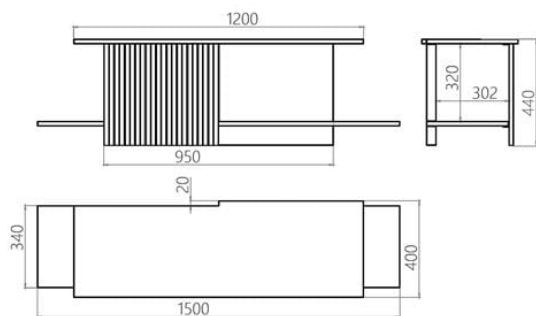

Тумба Leiwен — це функціональне місце зберігання з естетичним дизайном. Її зовнішній вигляд уособлює монолітність і природність дерев'яних поверхонь. Їхня симетрія створює стабільність, при цьому певні ракурси демонструють оманливу ілюзію левітації. Композиція елементів конструкції Leiwен складена на манер китайських ієрогліфів. Цьому вторить і акцентний фасад із металевго листа, складений гармонікою.

Дизайнер: Сергій Львов
Рік створення: 2021

Висота: 440 мм
Ширина: 1500 мм
Глибина: 400 мм

Leiwен

Інформація про пакування

Надійне картонне пакування з плівкою і пінопластом. Кількість місць: 1 шт.
1550x450x480 мм. Вага з пакуванням: 41 кг.
Приходить у зборі.