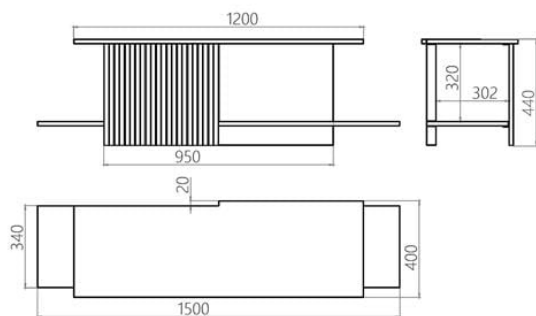

Тумба Leiwen — це функціональне місце зберігання з естетичним дизайном. Її зовнішній вигляд уособлює монолітність і природність дерев'яних поверхонь. Їхня симетрія створює стабільність, при цьому певні ракурси демонструють оманливу ілюзію левітації. Композиція елементів конструкції Leiwen складена на манер китайських ієрогліфів. Цьому вторить і акцентний фасад із металевго листа, складений гармонікою.

Дизайнер: Сергій Львов  
Рік створення: 2021

Висота: 440 мм  
Ширина: 1500 мм  
Глибина: 400 мм

Leiwen

### Інформація про пакування

Надійне картонне пакування з плівкою і пінопластом. Кількість місць: 1 шт.  
1550x450x480 мм. Вага з пакуванням: 41 кг.  
Приходить у зборі.