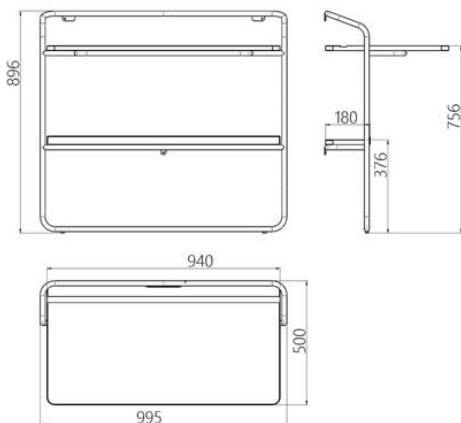

Дизайнер Сергей Львов

Год создания 2021

Высота:	896 мм
Глубина:	500 мм
Ширина:	995 мм

Материалы и инструкции

Каркас: стальной стержень 10 мм, порошковая полимерная краска, накладки для защиты пола, крепежи.

Информация об упаковке

Требует сборки

Количество мест: 2 шт

Вес с упаковкой: 13 кг

Столешница

Ширина короба: 960 мм

Глубина короба: 520 мм

Высота короба: 60 мм

Подстолье

Ширина короба: 1020 мм

Глубина короба: 200 мм

Высота короба: 920 мм