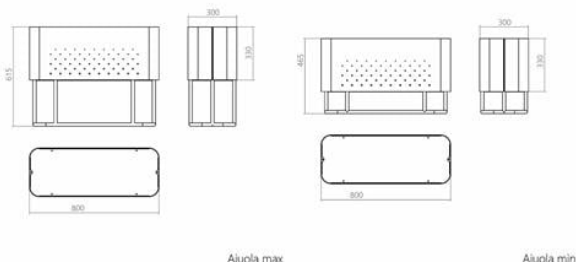

Кашпо Aiuola (аёла с итал. клумба) — это выразительное решение для озеленения общественных пространств. Сочетание округлых форм и нюансной палитры цветов позволили создать декоративное кашпо с яркой индивидуальностью. Характерной чертой Aiuola являются плавные изгибы корпуса. Для его реализации используется максимальный радиус дуги листогибочного прессы. В результате получаются два и-образных стальных листа, с воздушной перфорацией на стенках, соединённых элегантными стыками. Дно корпуса вырезается лазером, имеет дополнительную жесткость, позволяющую избежать проседания. Прочное основание из трубы спроектировано цельносварным для надёжной установки и перемещения.

Разместите Aiuola единично, либо составьте собственные композиции или декоративные изгороди, чтобы разделить пространство. Это позволяет использовать кашпо в современных галереях, музеях и холлах развлекательных центров. Также возможно уличное использование кашпо во входной группе или на террасе. Aiuola поставляется в двух стандартных высотах 465 и 615 мм. По запросу доступно изготовление по индивидуальным размерам.

Информация об упаковке

Надёжная картонная упаковка с плёнкой и пенопластом. Приходит в сборе.
Количество мест: 1 шт
810x310x480 / 630 мм
Вес с упаковкой: 18 кг

Дизайнер: Сергей Львов
Год создания: 2021

Высота: 465 мм, 615 мм
Глубина: 300 мм
Ширина: 800 мм