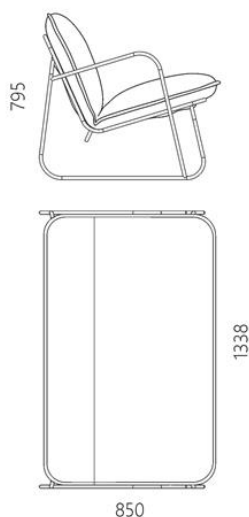

tuttu

Его отличительной чертой являются округлые формы сиденья и спинки, расположенные на универсальной стальной раме. А плавная линия канта, очерчивающая силуэт, подчеркивает его чистый образ. Мягкая часть имеет съёмный внешний чехол с двумя отдельными секциями для внутренних подушек. Он быстро крепится к каркасу на удобных липучках. Наполнитель состоит из комбинации пенополиуретана, основного смягчающего материала и войлочной подкладки, для придания упругости. Благодаря этому посадка получила дополнительный комфорт и стабильность в эксплуатации на долгие годы.

Дизайнер Сергей Львов

Год создания 2022

Высота: 795 мм

Ширина: 1338 мм

Глубина: 850 мм

Информация об упаковке

Надёжная картонная упаковка с плёнкой и пенопластом. Приходит в сборе.

Количество мест: 1 шт

Ширина короба: 1360 мм

Глубина короба: 800 мм

Высота короба: 760 мм

Вес с упаковкой: 27 кг

Материалы и инструкции

Каркас: стальная труба 16 мм, порошковая покраска, резиновые накладки. **Мягкая часть:** съёмный внешний чехол: текстиль Valoo 93% полиэстер, 6% акрил, 1% хлопок, латунный знак подлинности. Наполнение: комбинация пенополиуретана и войлочной подкладки.