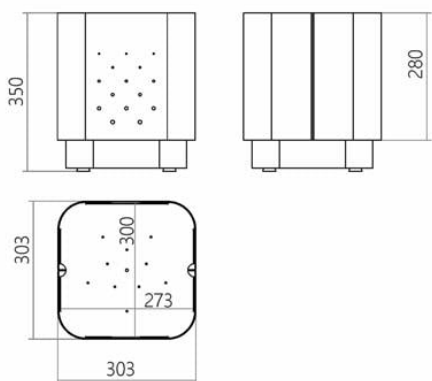

## Fioriera bassa in acciaio Aiuola 35 cm

6 450 грн

- Vincitore del premio di design portoghese LOOP Design Awards 2023.
- Porta una produzione di alta precisione nell'arte della floricoltura.
- Le sue comode proporzioni permettono di creare isole verdi di vegetazione benefiche per la salute psicologica.
- Progettato e prodotto in Ucraina, con amore.

Il cachepot Aiuola è una soluzione espressiva per l'abbellimento degli spazi pubblici. La combinazione di forme arrotondate e di una palette di colori sfumati ha creato una fioriera decorativa dalla forte personalità. Il singolo cachepot ha un aspetto monumentale con curve morbide del corpo. Per la sua realizzazione è stato utilizzato uno speciale raggio d'arco della pressa piegatrice. Il risultato è costituito da quattro lamiere d'acciaio a forma di U, con perforazioni d'aria sulle pareti, unite da eleganti giunti. Il fondo della cassa è tagliato al laser, con una maggiore rigidità per un'installazione e una movimentazione sicure.

Aiuola 350

È possibile collocare Aiuola singolarmente o creare composizioni o siepi decorative per dividere lo spazio. Questo la rende adatta all'uso in gallerie contemporanee, musei e hall di centri di intrattenimento. È anche possibile utilizzare i cachepot in un ingresso o su una terrazza. Aiuola è disponibile in due altezze standard di 350 e 500 mm. Su richiesta sono disponibili misure personalizzate.

Designer: Sergei Lvov  
Anno di creazione: 2022

Altezza: 350 mm  
Profondità: 303 mm  
Larghezza: 303 mm