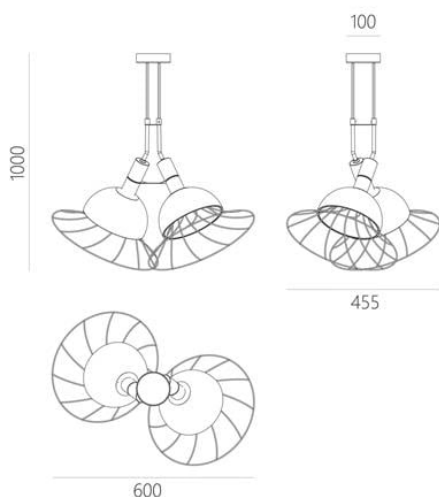

Информация об упаковке

Приходит в сборе

Требует подключения к сети квалифицированным электриком

Количество мест: 1 шт

Ширина короба: 650 мм

Глубина короба: 500 мм

Высота короба: 500 мм

Вес с упаковкой: 1 кг