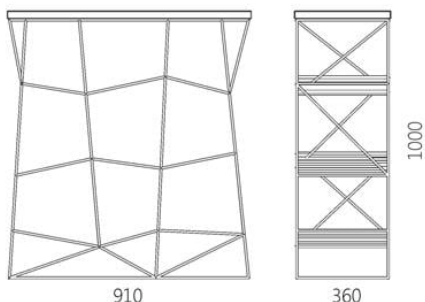

shoe shelf 2

Информация об упаковке

Надёжная картонная упаковка с плёнкой и пенопластом. Приходит в сборе

Количество мест: 1 шт

950x400x1050 мм

Вес с упаковкой: 25 кг