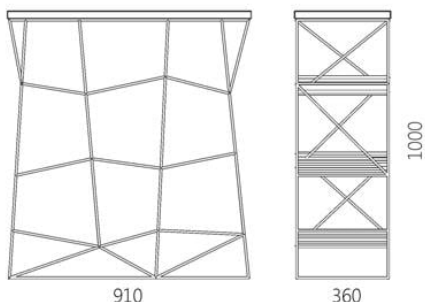

Дизайнер: Сергей Львов
Год создания: 2015

Высота: 1000 мм

Ширина: 910 мм

Глубина: 360 мм

Материалы и инструкции

Каркас: стальной стержень 10 и 4 мм, порошковая покраска, латунный знак подлинности, пластиковые накладки. Столешница: массив ясеня 30 мм (по запросу возможно изготовление из дуба).

[Рекомендации по уходу](#)

shoe shelf 2

Информация об упаковке

Надёжная картонная упаковка с плёнкой и пенопластом. Приходит в сборе.

Количество мест: 1 шт

950x400x1050 мм

Вес с упаковкой: 25 кг