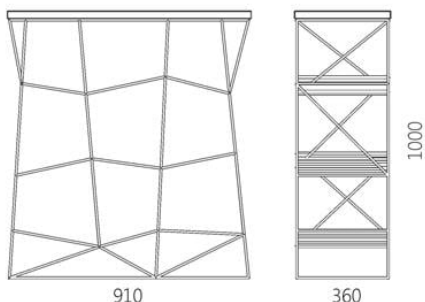

Designer: Sergei Lvov
Anno di creazione: 2015

Altezza: 1000 mm

Larghezza: 910 mm

Profondità: 360 mm

Materiali e istruzioni

Telaio: tondino d'acciaio da 10 e 4 mm, verniciatura a polvere, protezioni per pavimenti, marchio di autenticità in ottone. Piano: legno di frassino massello 20 mm (rovere disponibile su richiesta), protezioni per pavimenti, marchio di autenticità in ottone. Rivestimento: OSMO olio-cera dura (Germania); vernici poliuretaniche per legno KEMICHAL (Italia). Superficie: setosa opaca.

shoe shelf 2

Informazioni sull'imballaggio

Imballaggio in cartone affidabile. Quantità: 1 pezzo. 950x400x1050 mm. Peso: 25 kg. Il prodotto è assemblato.