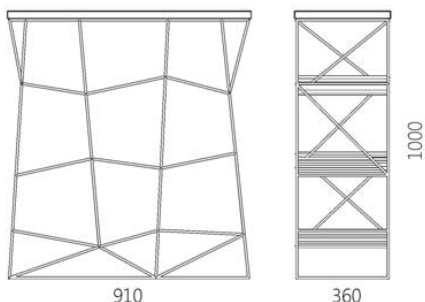

Дизайнер: Сергей Львов

Год создания: 2015

Высота: 1000 мм

Ширина: 910 мм

Глубина: 360 мм

Материалы и инструкции

Каркас: стальной стержень 10 и 4 мм, порошковая покраска, наклейки для защиты пола, латунный знак подлинности. Сиденье: массив ясеня 30 мм (по запросу доступен дуб). Покрытие: масло с твёрдым воском OSMO (Германия); полиуретановая эмаль для дерева KEMICHAL (Италия). Поверхность: шелковисто-матовая. Уход: любую пролитую жидкость нужно сразу промокнуть салфетками. Затем удалить мыльным раствором и вытереть насухо впитывающей тканью.

shoe shelf 2

Информация об упаковке

Надёжная картонная упаковка с плёнкой и пенопластом. Количество мест: 1 шт.
950x400x1050 мм. Вес с упаковкой: 25 кг.
Приходит в сборе.