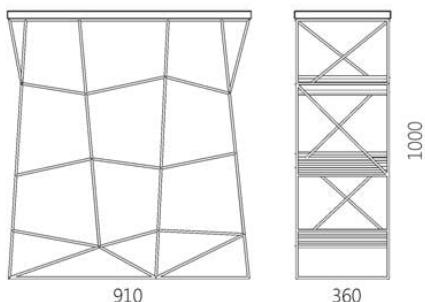

Дизайнер: Сергій Львов
Рік створення: 2015

Висота: 1000 мм

Ширина: 910 мм

Глибина: 360 мм

Матеріали та інструкції

Каркас: прут (коло) сталевий 10 та 4 мм, порошкове фарбування, накладки для захисту підлоги, латунний знак автентичності.
Сидіння: масив ясена 40 мм (за запитом доступний дуб). Покриття: масло з твердим воском OSMO (Німеччина); поліуретанова емаль для дерева KEMICHAL (Італія). Поверхня: шовковисто-матова.
Догляд: змахніть пил м'якою сухою тканиною або піпідастром. Будь-яку проливу рідину потрібно відразу промокнути серветками.

shoe shelf 2

Інформація про пакування

Надійне картонне пакування з плівкою і пінопластом. Кількість місць: 1 шт.
950x400x1050 мм. Вага з пакуванням:
25 кг. Приходить у зборі.