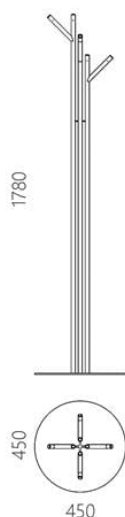

## Підлогова вішалка для одягу Ramus

11 675 грн

вешалка ramus

- Слугує символом повернення з подорожі, уособлюючи спокій і сталість.
- На вибір доступні три благородні метали: латунь, мідь і нержавіюча сталь.
- Лаконічний дизайн додасть індивідуальності вашому домашньому передпокою, гардеробній або холу офісу.
- Експонувалася на виставці Design Living Tendency.
- Розроблено та виготовлено в Україні, з любов'ю!

Підлогова вішалка Ramus — це елегантна інтерпретація знайомої форми з живої природи. Вона слугує символом повернення з подорожі, уособлюючи спокій і сталість. В її основі лежать експерименти над деконструкцією образу дерева: позбувшись детальної оболонки, вона зберегла оригінальні обриси і відповідну назву Ramus від лат. "гілка". Вона випромінює щиру віру в майбутнє та потужну силу життя. Ми увічнили залите теплом і яскравим сонцем дерево, замінивши деревину довговічним аналогом — сталеву трубу. Суцільнозварний каркас вішалки запобігає розхитуванню елементів, а велика вага дає змогу витримувати бічні навантаження. У верхній частині стрижні з'єднуються за допомогою хрестоподібної пластини, яка також слугує місцем розміщення парасольок-тростин. Певної поезії додають благородні матеріали, використані на вершинах гілок. Зручні для розміщення одягу чи аксесуарів відполіровані металеві закінчення переливаються блиском у променях світла. Вони нагадують молоді пагони на заснулих стеблах, що щороку прокидаються і знову дають енергію для росту.

Дизайнер: Сергій Львов  
Рік створення: 2019

Висота: 1780 мм  
Ширина: 450 мм  
Глибина: 450 мм

### Матеріали та інструкції

Каркас: сталеві труба, сталевий лист 6 мм, порошкове фарбування, накладки для захисту підлоги, латунний знак автентичності. Закінчення: латунь, мідь, нержавіюча сталь.  
Догляд: змахніть пил м'якою сухою тканиною або піпідастром. Будь-яку проливу рідину потрібно відразу промокнути серветками, потім витерти насухо всмоктувальною тканиною.