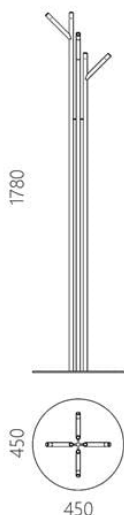

Підлогова вішалка для одягу Ramus

11 675 грн

вешалка ramus

- Слугує символом повернення з подорожі, уособлюючи спокій і сталість.
- На вибір доступні три благородні метали: латунь, мідь і нержавіюча сталь.
- Лаконічний дизайн додасть індивідуальності вашому домашньому передпокою, гардеробній або холу офісу.
- Експонувалася на виставці Design Living Tendency.
- Розроблено та виготовлено в Україні, з любов'ю!

Підлогова вішалка Ramus — це елегантна інтерпретація знайомої форми з живої природи. Вона слугує символом повернення з подорожі, уособлюючи спокій і сталість. В її основі лежать експерименти над деконструкцією образу дерева: позбувшись детальної оболонки, вона зберегла оригінальні обриси і відповідну назву Ramus від лат. "гілка". Вона випромінює щиру віру в майбутнє та потужну силу життя. Ми увічнили залите теплом і яскравим сонцем дерево, замінивши деревину довговічним аналогом — сталеву трубу. Суцільнозварний каркас вішалки запобігає розхитуванню елементів, а велика вага дає змогу витримувати бічні навантаження. У верхній частині стрижні з'єднуються за допомогою хрестоподібної пластини, яка також слугує місцем розміщення парасольок-тростин. Певної поезії додають благородні матеріали, використані на вершинах гілок. Зручні для розміщення одягу чи аксесуарів відполіровані металеві закінчення переливаються блиском у променях світла. Вони нагадують молоді пагони на заснулих стеблах, що щороку прокидаються і знову дають енергію для росту.

Дизайнер: Сергій Львов
Рік створення: 2019

Висота: 1780 мм
Ширина: 450 мм
Глибина: 450 мм

Матеріали та інструкції

Каркас: сталеві труба, сталевий лист 6 мм, порошкове фарбування, накладки для захисту підлоги, латунний знак автентичності. Закінчення: латунь, мідь, нержавіюча сталь.
Догляд: змахніть пил м'якою сухою тканиною або піпідастром. Будь-яку проливу рідину потрібно відразу промокнути серветками, потім витерти насухо всмоктувальною тканиною.