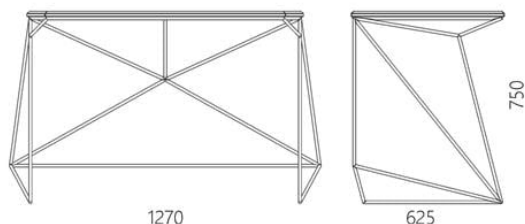

Год создания 2014

Вес: 24 кг
Высота: 750 мм
Глубина: 625 мм
Ширина: 1270 мм

стол alaska

Материалы и инструкции

Каркас: стальной стержень, порошковое покрытие, пластиковые накладки.

Столешница: массив ясеня 20 мм. Покрытие - масло с твердым воском OSMO (Германия), поверхность - шелковисто-матовая; Полиуретановая черная эмаль для дерева KEMICHAL (Италия), поверхность - шелковисто-матовая.

Информация об упаковке

Приходит в сборе

Количество мест: 1 шт

Ширина короба: 1310 мм

Глубина короба: 650 мм

Высота короба: 770 мм

Вес с упаковкой: 26 кг