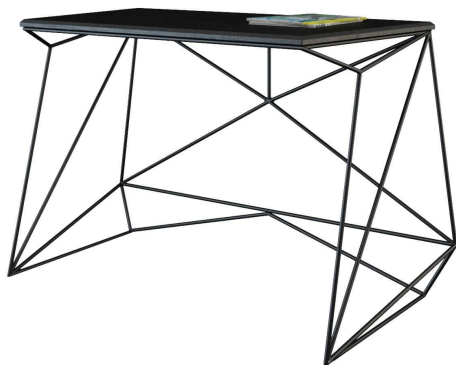

Рабочий стол Alaska

9 820 uah

- Предоплата 70% банковской картой / безналичный расчет.
- Доставка Новой Почтой по Украине / worldwide delivery.
- Гарантия 2 года.
- Создано в Украине.

ALASKA представляет собой горный ландшафт, преобразованный в замысловатое подстолье.

На его рабочей поверхности будет достаточно места для полета мысли и реализации идей. Стол предлагает вам мечтать, не отвлекая вас лишними деталями, оставаясь вашим незаметным напарником.

Дизайнер Сергей Львов

Год создания 2014

Вес: 24 кг
Высота: 750 мм
Глубина: 625 мм
Ширина: 1270 мм

стол alaska

Материалы и инструкции

Каркас: стальной стержень, порошковое покрытие, пластиковые накладки.

Столешница: массив ясеня 20 мм. Покрытие - масло с твердым воском OSMO (Германия), поверхность - шелковисто-матовая; Полиуретановая черная эмаль для дерева KEMICHAL (Италия), поверхность - шелковисто-матовая.

Информация об упаковке

Приходит в сборе

Количество мест: 1 шт

Ширина короба: 1310 мм

Глубина короба: 650 мм

Высота короба: 770 мм

Вес с упаковкой: 26 кг