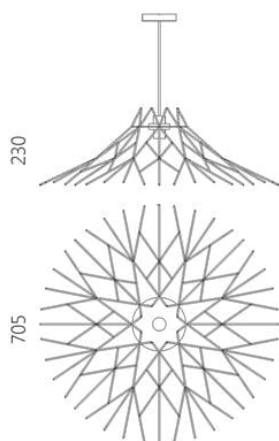

Подвесной светильник Twig

5 960 грн

- Экспонировался на выставке INTERIOR MEBEL, Warsaw Home.
- Разработан и изготовлен в Украине, с любовью!

Twig напоминает опустившиеся к земле веточки дерева, причудливое переплетение которых создает интересный световой рисунок. Образ светильника вызывает ассоциации с живой природой, внушая ощущение теплоты и спокойствия.

Дизайнер: Сергей Львов

Год создания: 2014

Высота: 230 мм

Ширина: 705 мм

Глубина: 705 мм

Материалы и инструкции

Каркас: стальной стержень, порошковое покрытие, крепеж, латунный знак подлинности. Цоколь E27. Потолочная чаша: металл. Длина провода: 1,8 м. Лампа-шар в комплекте. Уход: обязательно отключите питание. Смахните пыль мягкой сухой тканью или пипидастром. И снова чисто!