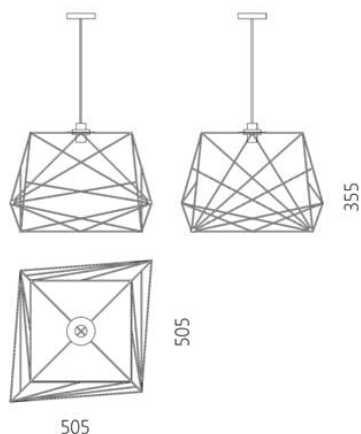

Lampada a sospensione Axis

7 820 грн

- Un pezzo d'accento che attira l'attenzione con la sua figura voluminosa.
- I nostri maestri saldatori lo assemblano a mano per voi.
- Progettato e realizzato in Ucraina, con amore!

La lampada a sospensione Axis è una lampada d'accento singola per spazi moderni. Le sfaccettature della montatura sono disposte a diversi livelli, in modo che i diversi angoli di osservazione creino composizioni grafiche uniche.

Designer: Sergei Lvov
Anno di creazione: 2015

Altezza: 355 mm
Larghezza: 505 mm
Profondità: 505 mm

Materiali e istruzioni

Struttura: telaio in filo di acciaio, verniciatura a polvere, marchio di autenticità in ottone, kit di fissaggio. Accessori elettrici: portalampada e27 in metallo, rosone da soffitto in metallo, cavo intrecciato 1,8 metri (lunghezza personalizzata disponibile su richiesta), lampada a sfera inclusa.