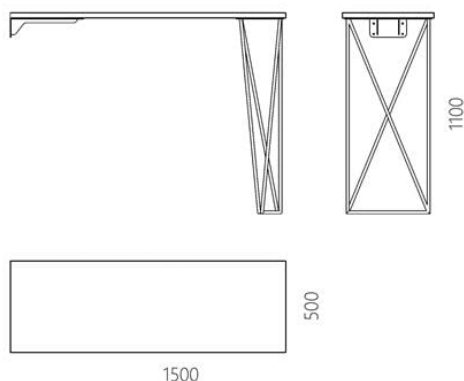

Барная стойка Belvedere

19 980 грн

- Используем традиционное столярное мастерство, с художественным подбором рисунка древесины и бесшовной склейкой ламелей на микрошип.
- Возможна индивидуальная тонировка древесины, либо покраска по палитре RAL и NCS в нужный вам оттенок/цвет.
- Разработана и изготовлена в Украине, с любовью!

Барная стойка Belvedere вдохновлена изящным элементом архитектуры. От итал. *belvedere* — «прекрасный вид» — увенчающая здание башня, возведенная для украшения и обозрения окрестностей. Современный дизайн барной стойки сохраняет пространство аккуратным и служит функциональной рабочей поверхностью. Она станет для вас удобным барным, вместительным обеденным и просторным письменным столами. Решайте потребности современной жизни, используя её по своим привычкам. Взаимодействие с Belvedere будет комфортным благодаря натуральным материалам и легкой сборке. Она имеет металлическую съемную опору и фактурную деревянную столешницу.

Дизайнер: Сергей Львов

Год создания: 2016

Высота: 1100 мм

Глубина: 500 мм

Ширина: 1500 мм

Материалы и инструкции

Каркас: стальная труба 16 мм, стальной кронштейн, порошковая покраска, накладки для защиты пола, крепежи, латунный знак подлинности. Столешница: массив ясеня 40 мм (по запросу возможно изготовление из дуба). Покрытие: масло с твёрдым воском OSMO (Германия); полиуретановая черная эмаль для дерева KEMICHAL (Италия). Поверхность: шелковистоматовая. Уход: любую пролитую жидкость нужно сразу промокнуть салфетками. Затем удалить мыльным раствором и вытереть насухо впитывающей тканью. [Рекомендации по уходу](#)

Информация об упаковке

Надёжная картонная упаковка с плёнкой и пенопластом. Требуется сборки.

Количество мест: 2 шт

1 место: 1540x540x50 мм

2 место: 750x540x250 мм

Вес с упаковкой: 37 кг