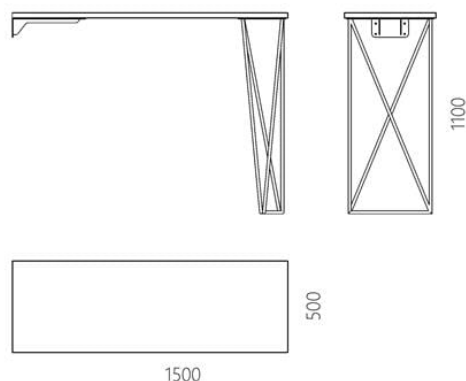

Барная стойка Belvedere вдохновлена прекрасным элементом архитектуры. Бельведер от итал. belvedere — «прекрасный вид» – увенчающая здание башня, возведенная для украшения и обозрения окрестностей.

Современный дизайн барной стойки сохраняет пространство аккуратным. Служит функциональной рабочей поверхностью. Она станет для вас удобным барным, вместительным обеденным и просторным письменным столами. Решайте потребности современной жизни, используя её по своим привычкам.

Высота: 1100 мм

Глубина: 500 мм

Ширина: 1500 мм

Информация об упаковке

Требует сборки

Количество мест: 2 шт

Вес с упаковкой: 37 кг

Столешница

Ширина короба: 1540 мм

Глубина короба: 540 мм

Высота короба: 50 мм

Ножки

Ширина короба: 750 мм

Глубина короба: 540 мм

Высота короба: 250 мм

Материалы и инструкции