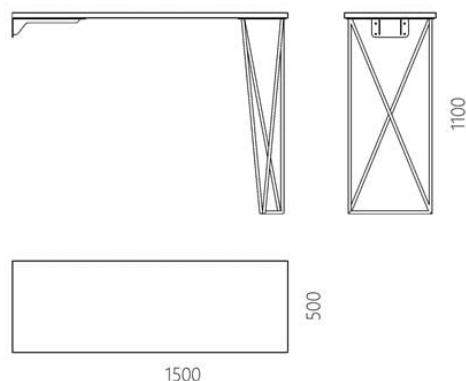

## Пристінна барна стійка Belvedere

27 970 грн

- Використовуємо традиційну столярну майстерність, з художнім підбором малюнка деревини і безшовним склеюванням ламелей на мікрошип.
- Можливе індивідуальне тонування деревини, або фарбування за палітрою RAL і NCS в потрібний вам відтінок/колір.
- Розроблено та виготовлено в Україні, з любов'ю!

Барна стійка Belvedere натхненна витонченим елементом архітектури (від італ. belvedere — "чудовий краєвид") — башта, що увінчує будівлю, зведена для прикраси й огляду околиць. Сучасний дизайн барної стійки зберігає простір акуратним і служить функціональною робочою поверхнею. Вона стане для вас зручним барним, містким обіднім і просторим письмовим столами. Вирішуйте потреби сучасного життя, використовуючи його за своїми звичками. Взаємодія з Belvedere буде комфортною завдяки натуральним матеріалам і легкій збірці. Вона має металеву знімну опору та фактурну дерев'яну стільницю.

Дизайнер: Сергій Львов  
Рік створення: 2016

Висота: 1100 мм  
Глибина: 500 мм  
Ширина: 1500 мм

### Інформація про пакування

Надійне картонне пакування з плівкою і пінопластом. Кількість місць: 2 шт.  
1540x540x70 мм, 750x540x250 мм. Вага з пакуванням: 37 кг. Потребує монтажу.