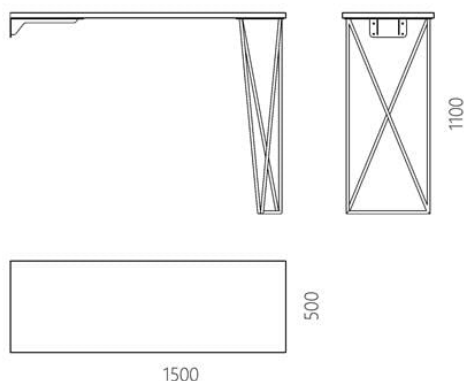

## Пристінна барна стійка Belvedere

27 970 грн

- Використовуємо традиційну столярну майстерність, з художнім підбором малюнка деревини і безшовним склеюванням ламелей на мікрошип.
- Можливе індивідуальне тонування деревини, або фарбування за палітрою RAL і NCS в потрібний вам відтінок/колір.
- Розроблено та виготовлено в Україні, з любов'ю!

Барна стійка Belvedere натхненна витонченим елементом архітектури (від італ. belvedere — "чудовий краєвид") — башта, що увінчує будівлю, зведена для прикраси й огляду околиць. Сучасний дизайн барної стійки зберігає простір акуратним і служить функціональною робочою поверхнею. Вона стане для вас зручним барним, містким обіднім і просторим письмовим столами. Вирішуйте потреби сучасного життя, використовуючи його за своїми звичками. Взаємодія з Belvedere буде комфортною завдяки натуральним матеріалам і легкій збірці. Вона має металеву знімну опору та фактурну дерев'яну стільницю.

Дизайнер: Сергій Львов  
Рік створення: 2016

Висота: 1100 мм  
Глибина: 500 мм  
Ширина: 1500 мм

### Інформація про пакування

Надійне картонне пакування з плівкою і пінопластом. Кількість місць: 2 шт.  
1540x540x70 мм, 750x540x250 мм. Вага з пакуванням: 37 кг. Потребує монтажу.