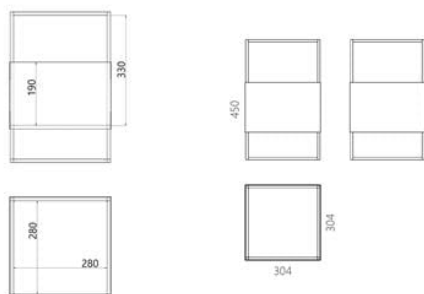

Fioriera bassa quadrata in acciaio Herba metal 45 cm

5 590 грн

- Cubi di fiori rigorosi e geometrici ispirati all'architettura moderna di Berlino.
- Progettati e realizzati in Ucraina, con amore!

Il cachepot in metallo Herba è una soluzione versatile per sistemare comodamente le piante in casa e in ufficio. Il design confortevole incornicia la pianta, mettendola al centro dell'attenzione.

Designer: Sergei Lvov
Anno di creazione: 2016

Altezza: 450 mm
Profondità: 304 mm
Larghezza: 304 mm

Materiali e istruzioni

Telaio: filo di acciaio 10 mm, lamiera d'acciaio da 1,5 mm, verniciatura a polvere, protezioni per pavimenti, marchio di autenticità in ottone. Cura: collocare la pianta nel proprio vaso con un drenaggio adeguato, il terreno aperto e umido può distorcere la superficie.

вазон LDZ-009

Informazioni sull'imballaggio

Imballaggio in cartone affidabile. Quantità: 1 pz.
320x320x470 mm. Peso: 7 kg. Il prodotto è
assemblato.