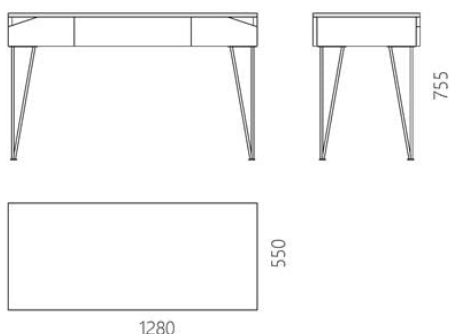

Письменный стол из дерева с ящиками Dreamer

40 925 грн

- Можно дополнительно оснастить врезной электрической фурнитурой и лотками для проводов и прочего хранения.
- Используем традиционное столярное мастерство, с художественным подбором рисунка древесины и бесшовной склейкой ламелей на микрошип.
- Возможна индивидуальная тонировка древесины, либо покраска по палитре RAL в нужный вам оттенок/цвет.
- Разработан и изготовлен в Украине, с любовью!

Письменный стол Dreamer создан без визуальных излишеств. Он предлагает вам мечтать, не отвлекая лишними деталями, оставаясь вашим незаметным напарником. При этом обладает ремесленными чертами деревообработки, важными для интерьеров с философией хюгге. Милая особенность Dreamer — фасады-глазки, боковые срезы которых выполняют функцию ручек. Они оживляют стол, делая его еще более дружелюбным. Стол оснащён двумя выдвижными ящиками плавного выдвижения для подручных мелочей, являясь предельно функциональным для организации удобного рабочего места. Они открываются во всю длину, с предельной нагрузкой до 20 кг. Съёмные стальные ножки стола, удобны для компактной транспортировки. Они крепятся к столу при помощи болтового соединения.

Дизайнер: Сергей Львов
Год создания: 2014

Высота: 750 мм
Глубина: 550 мм
Ширина: 1280 мм

Информация об упаковке

Надёжная картонная упаковка с плёнкой и пенопластом. Количество мест: 1 шт.
1310x570x250 мм. Вес с упаковкой: 37 кг.
Требуется сборки.