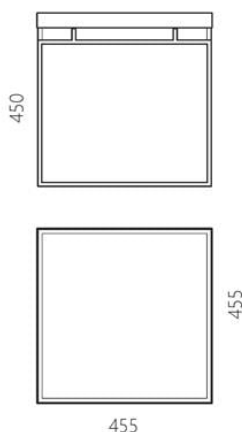

Небольшой стол Lafett - состоит из столешницы-плата из массива ясеня и прямоугольного подстоля. Сочетание чистых форм, образует монолитный силуэт.

В основе проекта лежит брутальный прообраз: лафетом называлось бревно, с прямоугольными стенками, а затем орудийная установка, размещенная на деревянный постамент от франц. l'affût.

Высота: 450 мм

Глубина: 455 мм

Ширина: 455 мм

Журнальный стол LDZ-013

Информация об упаковке

Приходит в сборе
Количество мест: 1 шт
Ширина короба: 480 мм
Глубина короба: 480 мм
Высота короба: 470 мм
Вес с упаковкой: 8,5 кг