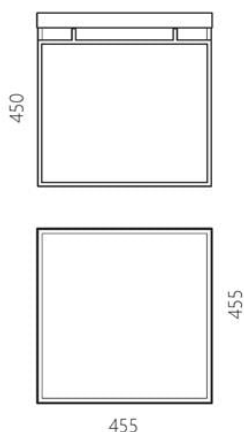

Небольшой стол Lafett — состоит из столешницы-плата из массива ясеня и прямоугольного подстоля. Сочетание чистых форм, образует монолитный силуэт. В основе проекта лежит брутальный прообраз: лафетом называлось бревно, с прямоугольными стенками, а затем орудийная установка, размещенная на деревянный постамент от франц. l'affût. На благородной поверхности стола удобно разместятся ваши гаджеты, журналы и книги. А декоративное окаймление столешницы поможет вашим аксессуарам всегда лежать на своем месте.

Дизайнер: Сергей Львов

Год создания: 2016

Высота: 450 мм

Глубина: 455 мм

Ширина: 455 мм

Материалы и инструкции

Каркас: стальной стержень 12x12 мм, порошковая покраска, накладки для защиты пола, латунный знак подлинности.
 Столешница: массив ясеня 20 мм. Покрытие: масло с твёрдым воском OSMO (Германия); полиуретановая черная эмаль для дерева KEMICHAL (Италия). Поверхность: шелковисто-матовая.
 Уход: любую пролитую жидкость нужно сразу промокнуть салфетками. Затем удалить мыльным раствором и вытереть насухо впитывающей тканью. [Рекомендации по уходу](#)

Журнальный стол LDZ-013

Информация об упаковке

Надёжная картонная упаковка с пленкой и пенопластом. Приходит в сборе.

Количество мест: 1 шт

480x480x470 мм

Вес с упаковкой: 9 кг