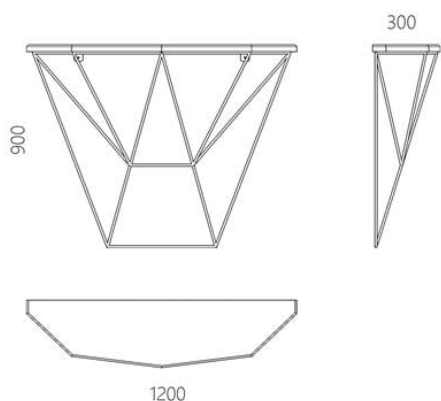

Конструкция консоли раскрывается в значении названия — от франц. lancette "маленькое копье". Это остроконечная фигура, которая носит декоративную функцию, параллельно, обрамляет и подчеркивает силуэт предмета. Столешница из натурального дерева также обладает рублеными гранями. Их соединение создает утонченный композиционный баланс фактурной древесины и легких линий металла. Привносящий динамику в каждое пространство. Линейность и простота это отражение Lancette.

Дизайнер: Сергей Львов

Год создания: 2016

Высота: 900 мм

Ширина: 1200 мм

Глубина: 300 мм

Консоль LDZ-020

### Информация об упаковке

Надёжная картонная упаковка с плёнкой и пенопластом.

Приходит в сборе. Требуется монтаж к стене

Количество мест: 1 шт

1250x320x920 мм

Вес с упаковкой: 19 кг