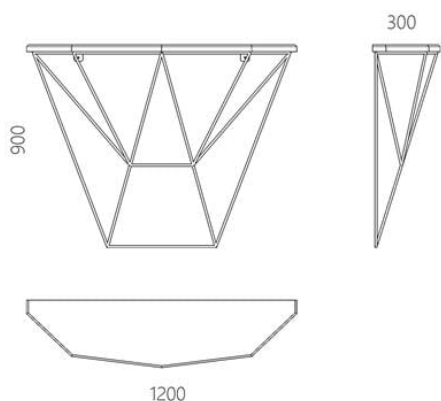

Линейность и простота это отражение Lancette.

Дизайнер Сергей Львов

Год создания 2016

Высота: 900 мм

Ширина: 1200 мм

Глубина: 300 мм

Консоль LDZ-020

Материалы и инструкции

Информация об упаковке

Приходит в сборе

Количество мест: 1 шт

Ширина короба: 1250 мм

Глубина короба: 320 мм

Высота короба: 920 мм

Вес с упаковкой: 18,5 кг