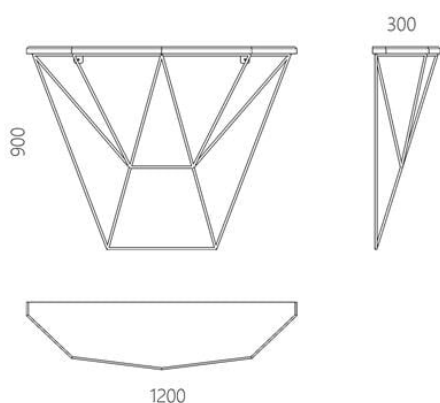

Консоль LDZ-020

Informazioni sull'imballaggio

Imballaggio in cartone affidabile. Quantità: 1 pezzo. 1250x320x920 mm. Peso: 19 kg. Il prodotto è assemblato.