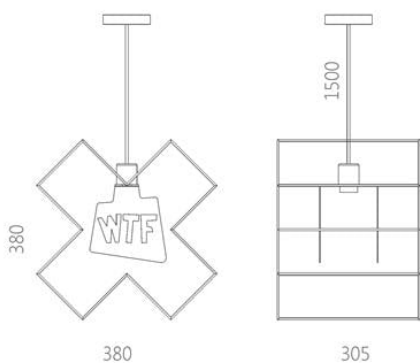

Дизайнер Сергей Львов

Год создания 2016

Высота: 265 мм

Глубина: 305 мм

Ширина: 320 мм

kubis over

Материалы и инструкции

Каркас: стальной стержень 4 мм, порошковая покраска

Провод 2 м, цоколь E27. Лампа-шар в комплекте

Информация об упаковке

Приходит в сборе

Требует подключения к сети
квалифицированным электриком

Количество мест: 1 шт

Ширина короба: 330 мм

Глубина короба: 330 мм

Высота короба: 300 мм

Вес с упаковкой: 2 кг