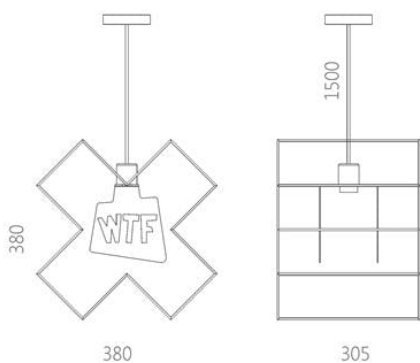

Designer: Sergei Lvov

Anno di creazione: 2016

Altezza: 265 mm

Larghezza: 320 mm

Profondità: 305 mm

Materiali e istruzioni

Struttura: telaio in filo di acciaio, verniciatura a polvere, marchio di autenticità in ottone, kit di fissaggio. Accessori elettrici: portalampada e27 in metallo, rosone da soffitto in metallo, cavo intrecciato 1,8 metri (lunghezza personalizzata disponibile su richiesta), lampada a sfera inclusa.

kubis over

Informazioni sull'imballaggio

Imballaggio in cartone affidabile. Quantità: 1 pezzo. 330x330x300 mm. Peso: 2 kg. Il cablaggio deve essere effettuato da un elettricista qualificato.