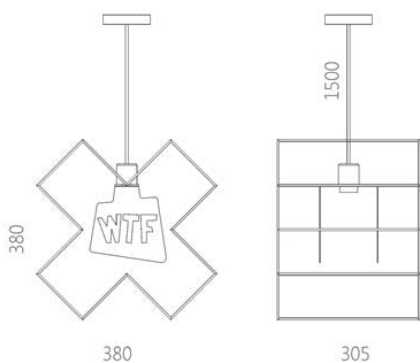

Дизайнер: Сергій Львов
Рік створення: 2016

Висота: 265 мм
Ширина: 320 мм
Глибина: 305 мм

Матеріали та інструкції

Каркас: сталевий прут (коло), порошкове фарбування, латунний знак автентичності, набір кріплення. Електрична фурнітура: патрон для ламп з цоколем E27, стельова чаша, довжина дроту в тканинному обплетенні 1,8 метра (нестандартна довжина доступна за запитом), лампа-куля в комплекті.

kubis over

Інформація про пакування

Надійна картонна упаковка з плівкою та пінопластом. Кількість місць: 1 шт.
330x330x300 мм. Вага з упаковкою: 2 кг.
Потребує підключення до мережі кваліфікованим електриком.